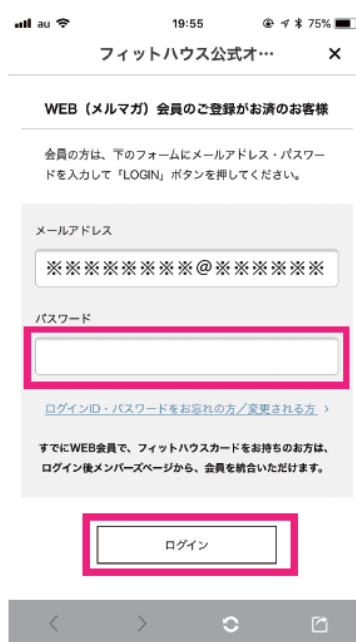

FHカード会員番号+WEB(アプリ)会員番号の統合

①

②

③

④

⑤

①会員番号+000

②生年月日を入力