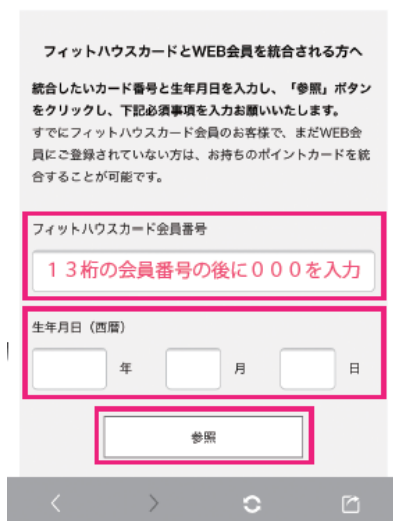

FHカード会員番号+WEB(アプリ)会員番号の統合

①

②

③

④

⑤

①会員番号+000

②生年月日を入力